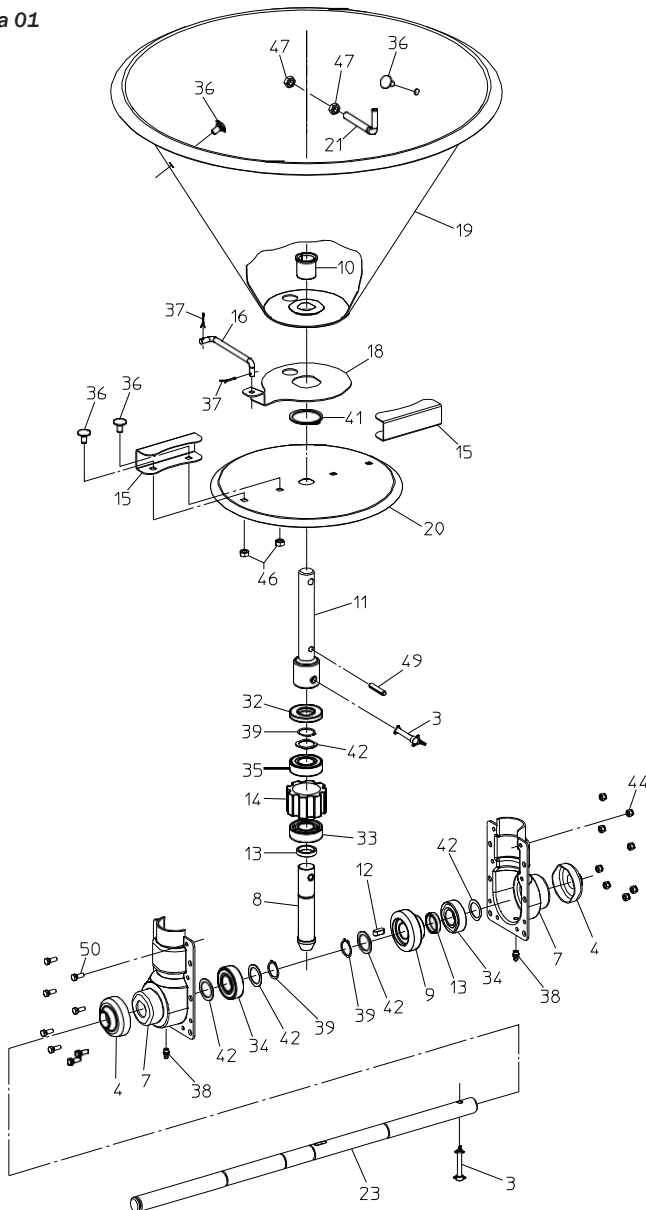

**CENTRIFUGALSPRIDARE**  
**SKJUTEN/DRAGEN FÖR HAND**  
**MODELL S/SS 50-70-120**

**BRUKSANVISNING**

**Läs igenom hela bruksanvisningen innan du använder maskinen**

Tavola 01

Bild 02

POS.	ANTA	COO.ART.	DESCRIZIONE
1	1	302.000	<i>pomolo fora liscio 014</i>
2	1	302.003	<i>pomello leve 8x25</i>
3	3	302.006	<i>spinottoa scatto 07,5</i>
4	2	304.002	<i>cuffia</i>
5	4	304.054	<i>tappa piano 022x1,8-3,5</i>
6	2	304.056	<i>tappa piano 0 28x0,8 -3</i>
7	2	314.002	<i>guscio superiore (scatola riduttore)</i>
8	1	316.012	<i>pignone conico allungato z8</i>
9	1	316.013	<i>corona z26 conica</i>
10	5	325.038	<i>boccola autolubrificante d25 h31 s2,5</i>
11	1	325.060	<i>albero verticale con boccola</i>
12	1	326 .003	<i>chiavetta UNI 6604 -A8x7x20</i>
13	2	329.007	<i>distanziale ferro 25.5x32x7</i>
14	1	329.011	<i>distanziale PVC 65x45x37</i>
15	2	601.050	<i>paletta in Fe</i>
16	1	602.028	<i>tirante apertura cosmini</i>
17	1	604.020	<i>leva regolazione apertura cosmini</i>
18	1	606.177	<i>disco apertura</i>
19	1	609 .080	<i>assieme tramoggia cosmini 50 lt fe</i>
20	1	610.151	<i>disco cosmino con boccola</i>
21	1	619.044	<i>agitatore</i>
22	2	620.198	<i>ruota 13x5,00 -6</i>
23	1	620.300	<i>albero assale</i>
24	1	620.302	<i>manubrio cosmini</i>
25	1	620 .400	<i>telaio</i>
26	1	620.400	<i>telaio</i>
27	1	620.359	<i>raccordo telaio sx-dx</i>
28	1	620.360	<i>telescopico</i>
29	1	620.361	<i>timone</i>
30	1	620.363	<i>pedino</i>
31	1	639.028	<i>carter ferro cosmini</i>
32	1		<i>rotary seal_0 IN3760_A 25x52x7</i>
33	1		<i>cuscinetto 6205</i>
34	2		<i>cuscinetto 6205-2rsr</i>
35	1		<i>cuscinetto 6205-2rsm</i>
36	8		<i>bolt_0IN603 M8x20</i>
37	2		<i>fjadersprint_UNI1336 02x20</i>
38	2		<i>ingrassatore UN/7663 M8x1</i>
39	5		<i>seeger_A_25_0IN471</i>
40	1		<i>seeger RA 19 0/N6799</i>
41	1		<i>seeger_A_47_0IN471</i>
42	6		<i>shim_washer_PS_25x35x0.50</i>
43	1		<i>dada UNI5448 M8</i>
44	8		<i>dado_UNI7473 M6</i>
45	1		<i>dado_UNI7473 M8</i>
46	17		<i>dado_UNI5588 M8</i>
47	2		<i>dado_UNI5588 M10</i>