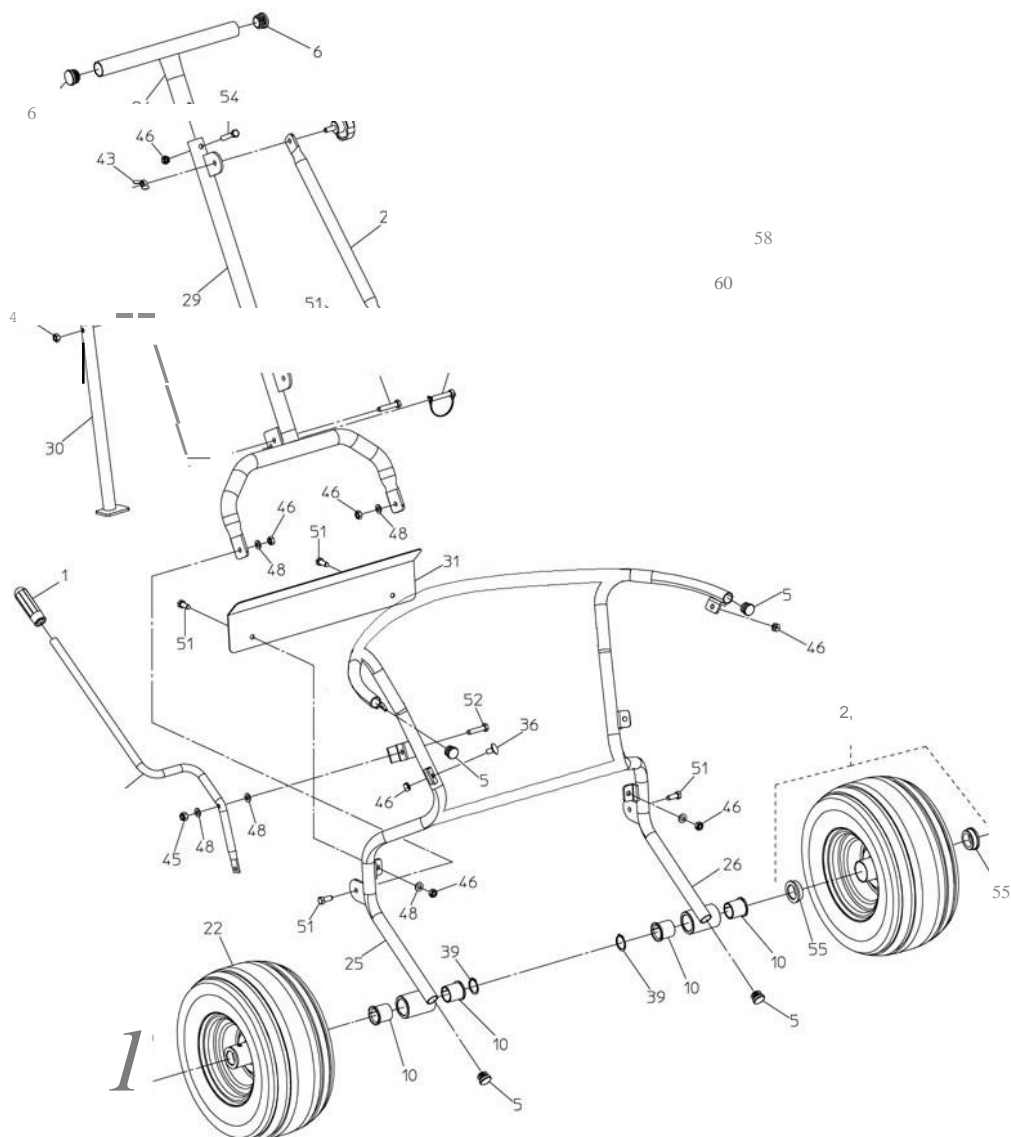

**CENTRIFUGALSPRIDARE**  
**SKJUTEN/DRAGEN FÖR HAND**  
**MODELL S/SS 50-70-120**

**BRUKSANVISNING**

**Läs igenom hela bruksanvisningen innan du använder maskinen**

Tavola 01

Bild 02

POS.	ANTA	COO.ART.	DESCRIZIONE
1	1	302.000	<i>pomolo fora liscio 014</i>
2	1	302.003	<i>pomello leve 8x25</i>
3	3	302.006	<i>spinottoa scatto 07,5</i>
4	2	304.002	<i>cuffia</i>
5	4	304.054	<i>tappa piano 022x1,8-3,5</i>
6	2	304.056	<i>tappa piano 0 28x0,8 -3</i>
7	2	314.002	<i>guscio superiore (scatola riduttore)</i>
8	1	316.012	<i>pignone conico allungato z8</i>
9	1	316.013	<i>corona z26 conica</i>
10	5	325.038	<i>boccola autolubrificante d25 h31 s2,5</i>
11	1	325.060	<i>albero verticale con boccola</i>
12	1	326 .003	<i>chiavetta UNI 6604 -A8x7x20</i>
13	2	329.007	<i>distanziale ferro 25.5x32x7</i>
14	1	329.011	<i>distanziale PVC 65x45x37</i>
15	2	601.050	<i>paletta in Fe</i>
16	1	602.028	<i>tirante apertura cosmini</i>
17	1	604.020	<i>leva regolazione apertura cosmini</i>
18	1	606.177	<i>disco apertura</i>
19	1	609 .080	<i>assieme tramoggia cosmini 50 lt fe</i>
20	1	610.151	<i>disco cosmino con boccola</i>
21	1	619.044	<i>agitatore</i>
22	2	620.198	<i>ruota 13x5,00 -6</i>
23	1	620.300	<i>albero assale</i>
24	1	620.302	<i>manubrio cosmini</i>
25	1	620 .400	<i>telaio</i>
26	1	620.400	<i>telaio</i>
27	1	620.359	<i>raccordo telaio sx-dx</i>
28	1	620.360	<i>telescopico</i>
29	1	620.361	<i>timone</i>
30	1	620.363	<i>pedino</i>
31	1	639.028	<i>carter ferro cosmini</i>
32	1		<i>rotary seal_0 IN3760_A 25x52x7</i>
33	1		<i>cuscinetto 6205</i>
34	2		<i>cuscinetto 6205-2rsr</i>
35	1		<i>cuscinetto 6205-2rsm</i>
36	8		<i>bolt_0IN603 M8x20</i>
37	2		<i>fjadersprint_UNI1336 02x20</i>
38	2		<i>ingrassatore UN/7663 M8x1</i>
39	5		<i>seeger_A_25_0IN471</i>
40	1		<i>seeger RA 19 0/N6799</i>
41	1		<i>seeger_A_47_0IN471</i>
42	6		<i>shim_washer_PS_25x35x0.50</i>
43	1		<i>dada UNI5448 M8</i>
44	8		<i>dado_UNI7473 M6</i>
45	1		<i>dado_UNI7473 M8</i>
46	17		<i>dado_UNI5588 M8</i>
47	2		<i>dado_UNI5588 M10</i>